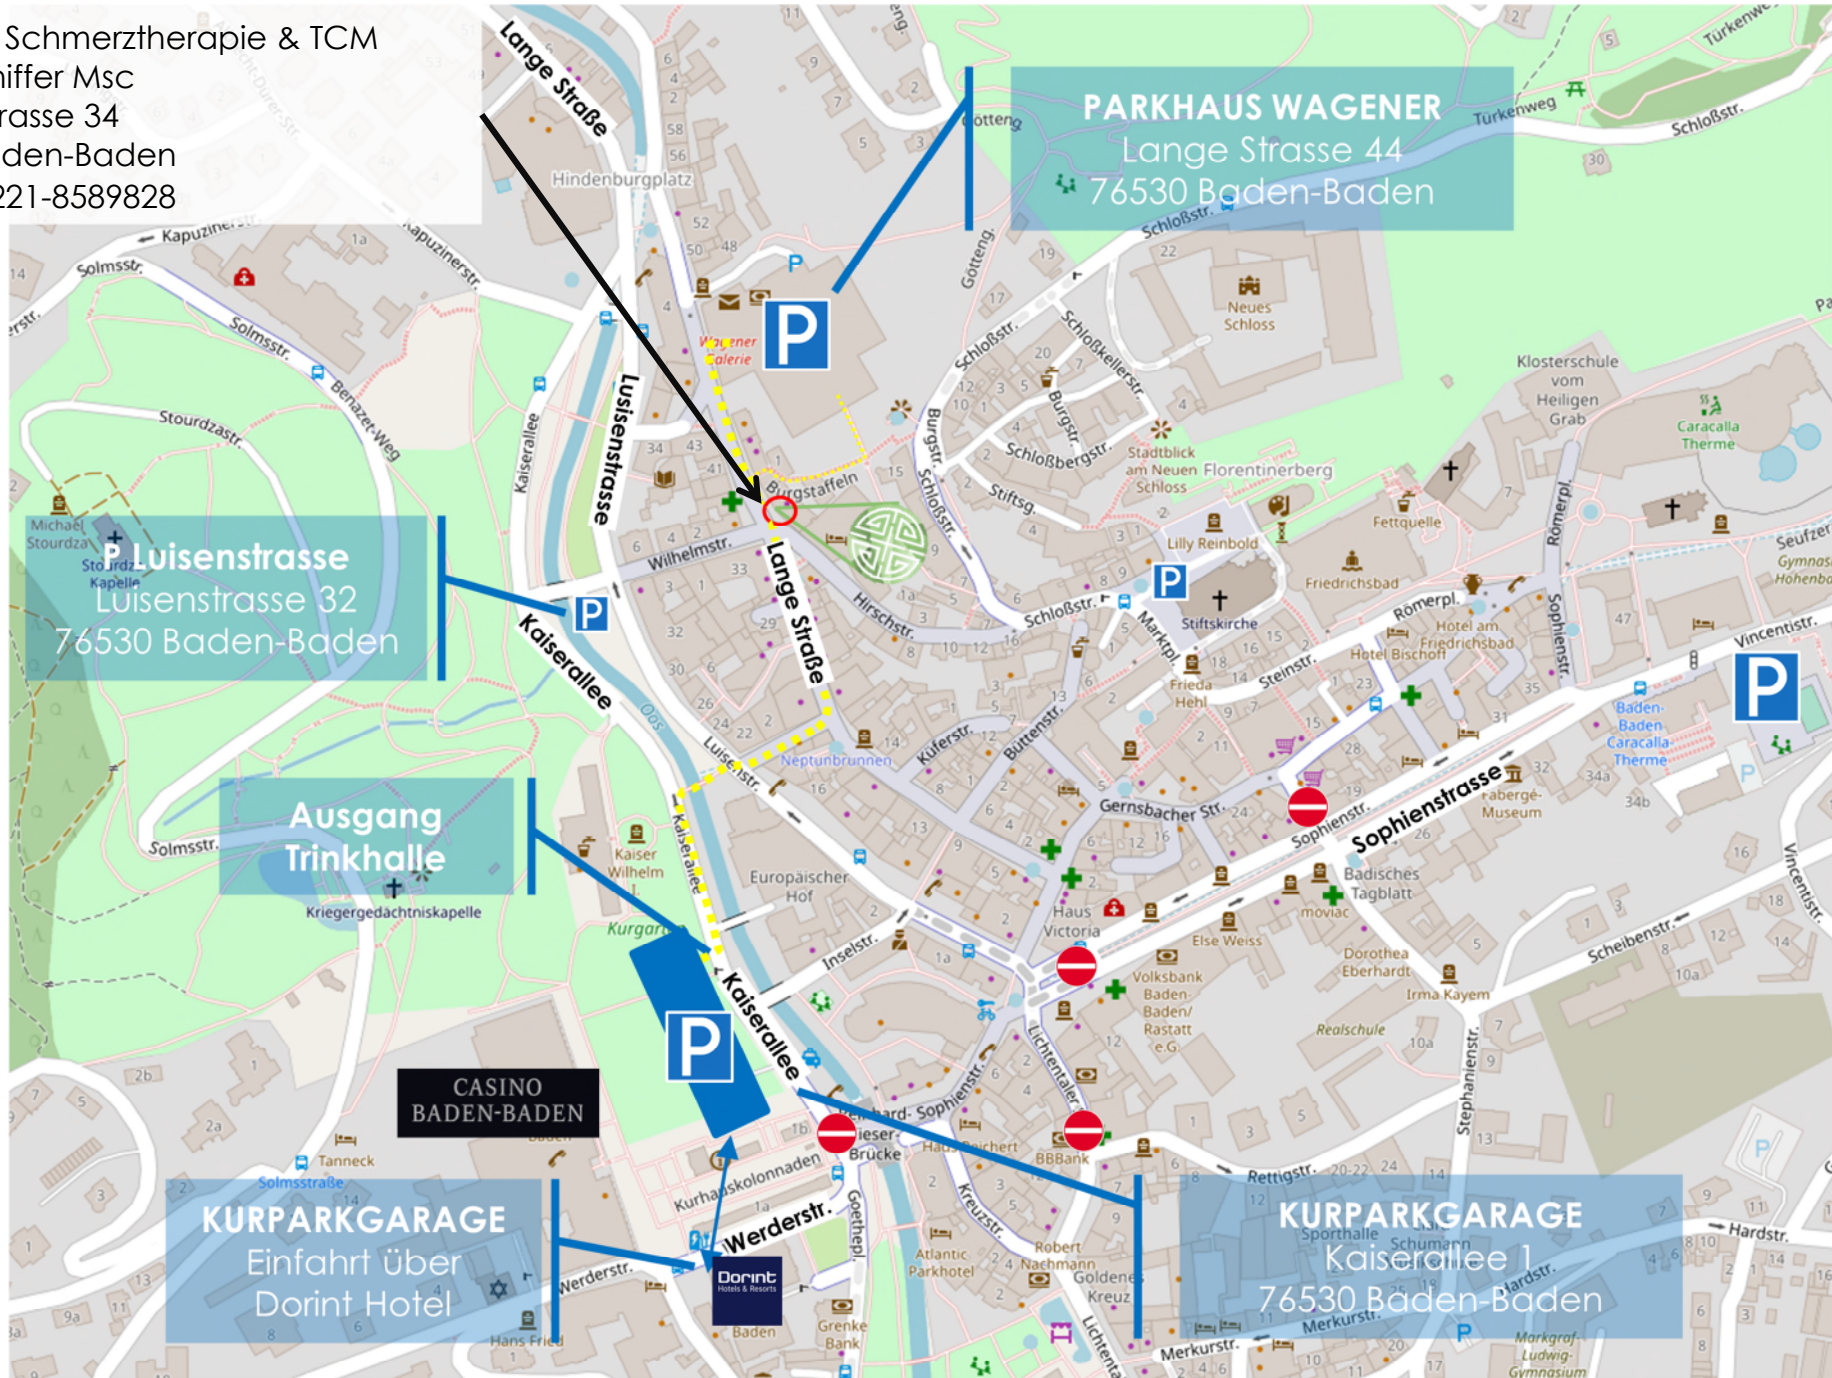

Praxis für Schmerztherapie & TCM
Olga Schiffer Msc
Lange Strasse 34
76530 Baden-Baden
+49-(0)7221-8589828

Praxis für Schmerztherapie & TCM
 Olga Schiffer Msc
 Lange Strasse 34
 76530 Baden-Baden
 +49-(0)7221-8589828

Parkplätze nahe Lange Strasse 34

KURPARKGARAGE

Kaiserallee 1

76530 Baden-Baden

bis an das Ende fahren nehmen Sie den Ausgang Trinkhalle
 (dieser Ausgang ist nicht behindertengerecht)

Parkplatz Luisenstrasse

Luisenstrasse 32

76530 Baden-Baden

gut für Kurzparker

PARKHAUS WAGENER

Lange Strasse 44

76530 Baden-Baden

Sie können durch das Kaufhaus gehen oder
 vom obersten Parkdeck über die Treppen zur Praxis gehen